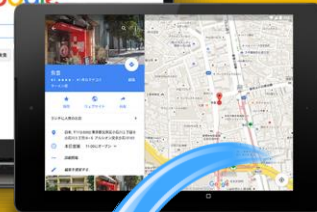

貴店もWebから来店20%UP!

「ラウンジ・ビュー」しませんか?

貴店が世界NO.1 Googleストリートビューとドッキング! お客様に良い印象を感じて頂けるプロ品質で「撮影～公開」を2週間以内でお受け致します。

ラウンジ・ビュー
ホテル・レストラン・チャペル
美容室・テニスクラブ等

Googleストリートビュー撮影パートナーが貴店を撮影! スマートフォン・タブレット・パソコン全て対応です。海外観光客へもアピールでき

パーク・ビュー
美術館・道の駅・キャンプ場
遊園地・工場見学路・等

ネイチャー・ビュー
遊歩道・登山道・田園・清流・ダム湖等

月額・年間・更新料なし・Googleマップ公開無料!
初回撮影料のみでうれしい長期PR

基本プラン(1店舗)	追加パノラマ	マルチフロアモード	ホテルモード
¥60,000- 5~10パノラマ	¥4,000- / 1パノラマ追加撮影	無料 階層で表示切替	無料 ホテル専用モード

★ホームページ

提供: Bizたす+050-3372-3144 stvman310-adwords.jimdo.com新潟県長岡市下条町
撮影: 360VRniigata 0258-33-3300新潟県長岡市東坂之上町http://360vrpanorama.jp/index.html

更新料不要！スマホ対応！

ライトプラン

37,800円！ (税別)

Googleストリートビューより、ライト感覚のGoogleマップ・ビューにパノラマ画像を公開できます！
スマートフォン・タブレット・パソコン全て対応の宣伝効果を発揮！また、月額・年間の更新料なし！初回費用のみで半永久的に長期PR出来るようになり、集客コストの悩みを解消できます。